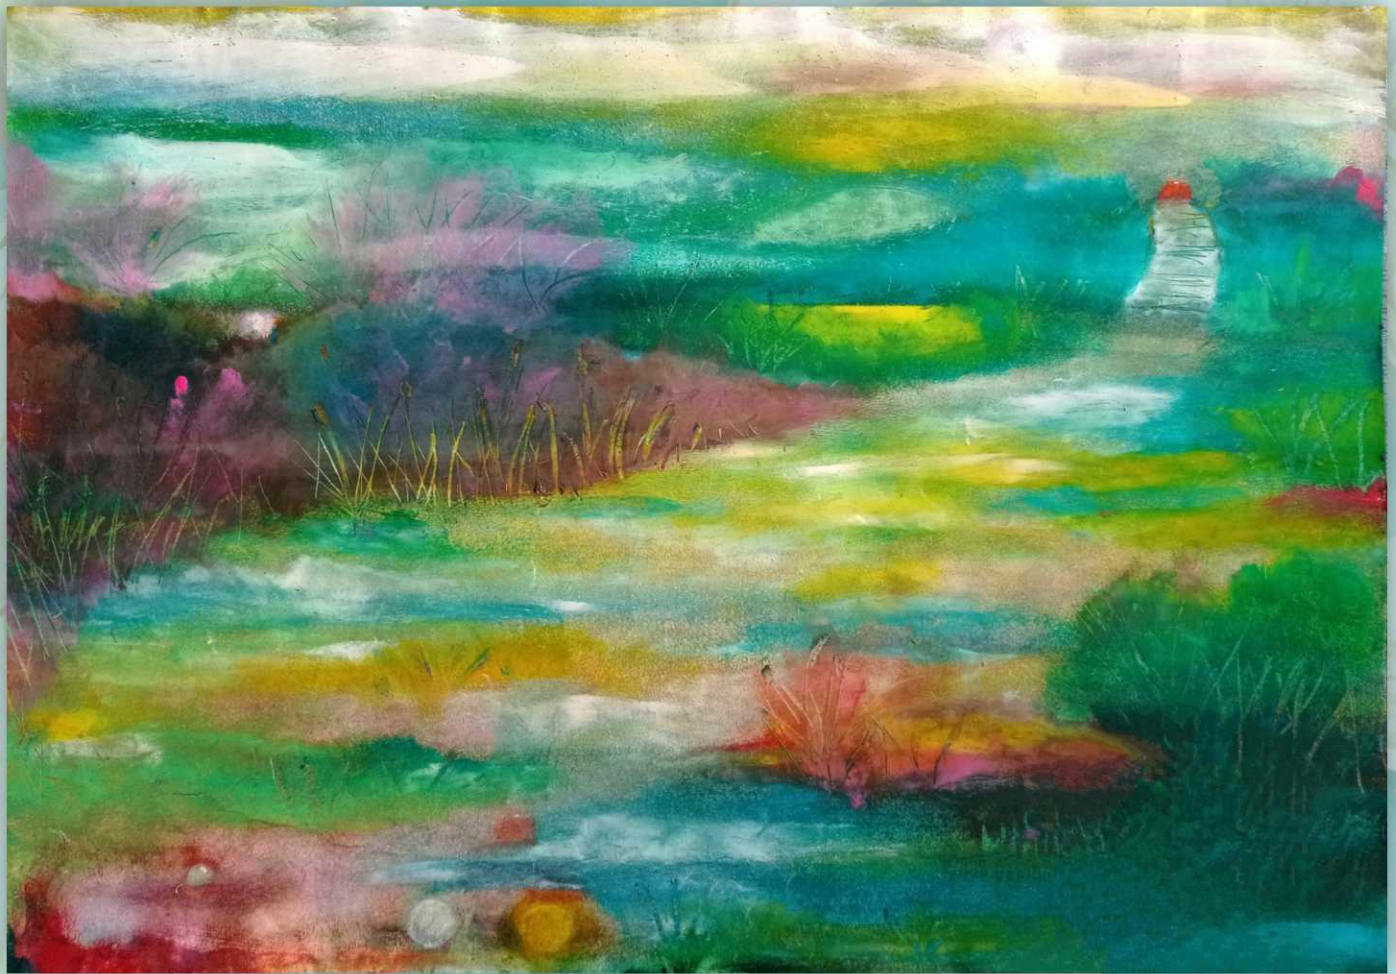

výstava obrazů

OBEJMOUT SE V HLOUBCE

Kateřina Puškáčová

5. 3. – 29. 4. 2024

Jihočeská vědecká knihovna v Českých Budějovicích

Na Sadech 27

oddělení pro dospělé / vstup zdarma

otevřeno Po – Pá 8.30 – 18.00, So 9.00 – 12.00