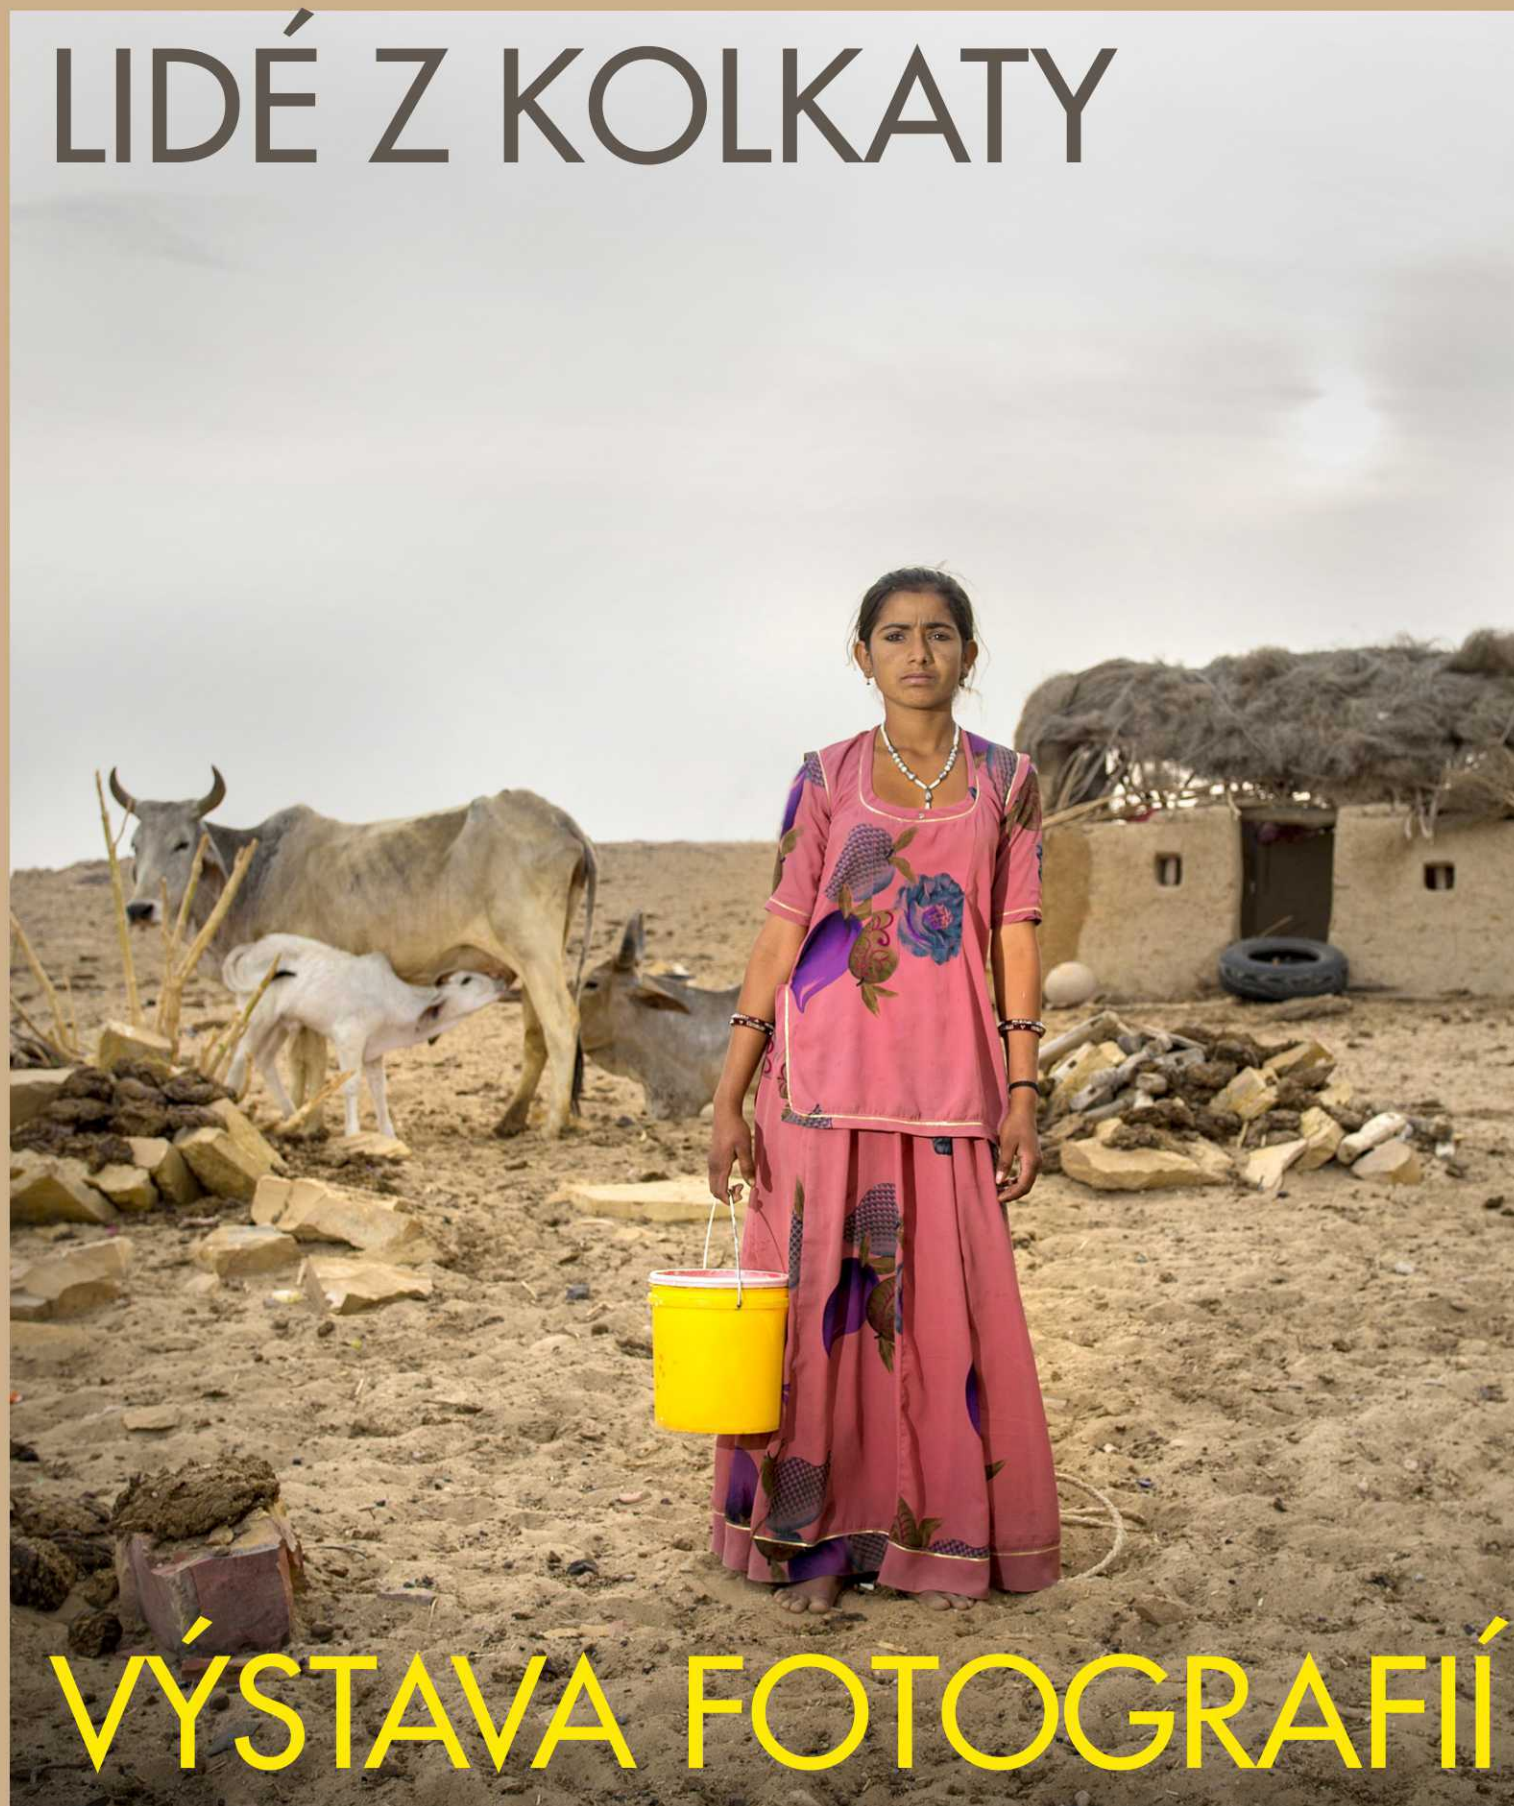

LIDÉ Z HOR

LIDÉ Z POUŠTĚ

LIDÉ Z KOLKATY

VÝSTAVA FOTOGRAFIÍ

KAMILA BERNDORFFOVÁ

JVK
ČESKÉ BUDĚJOVICE

2. 5. - 30. 6. 2022

Jihočeská vědecká knihovna / Lidická 1 - přízemí